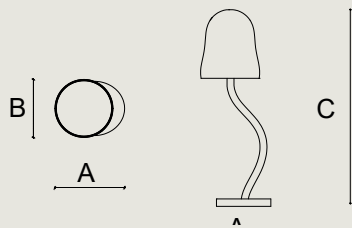

DIMENSION

A 16 X B 16 C 54 cm