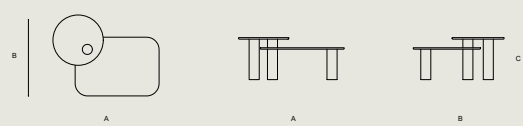

Natural / Aqua Green / Moss Stone / Natural				
Natural / Light Blue / Deep Ocean / Natural				

DIMENSION

A 126,3 X B 96,4 X C 50 cm
A 125,9 X B 95,9 X C 50 cm

ROYERE SIDE TABLE

by ABRA ID

MATERIAL (Top / Legs)