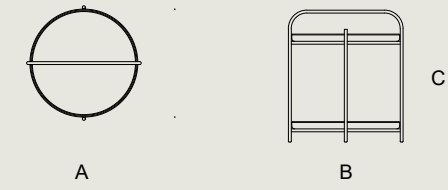

DIMENSION

A Ø 45 X C 55,2 cm