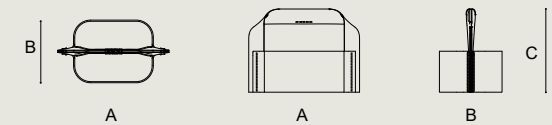

A 27 X B 17 X C 20 cm

MUSHROOM LAMP SMALL

by Form&Seek

**MATERIAL (Top / Legs)**

Glass / Metal

FINISH (Top / Legs)

Frosted Glass Shade / Powder Coated Metal, Matte

- / Green	<input type="checkbox"/>	<input checked="" type="checkbox"/>
- / Blue	<input type="checkbox"/>	<input checked="" type="checkbox"/>
- / Purple	<input type="checkbox"/>	<input checked="" type="checkbox"/>
Yellow / Yellow	<input checked="" type="checkbox"/>	<input checked="" type="checkbox"/>